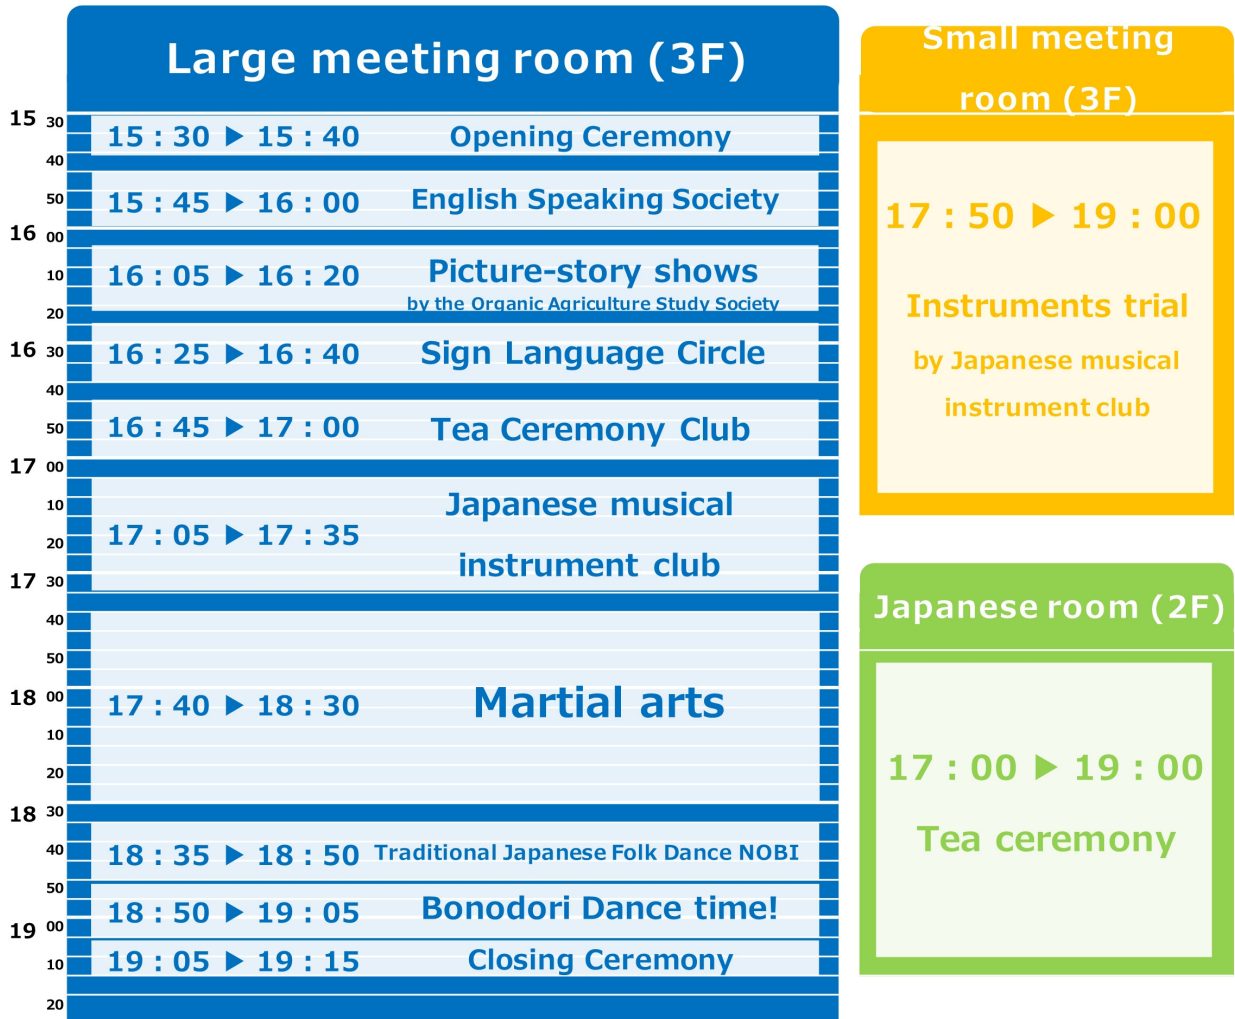

**6/30 (Fri) SUCR -Matsuri- Time schedule① (EN)**

**6/30 (Fri) SUCR -Matsuri- Time schedule② (EN)**