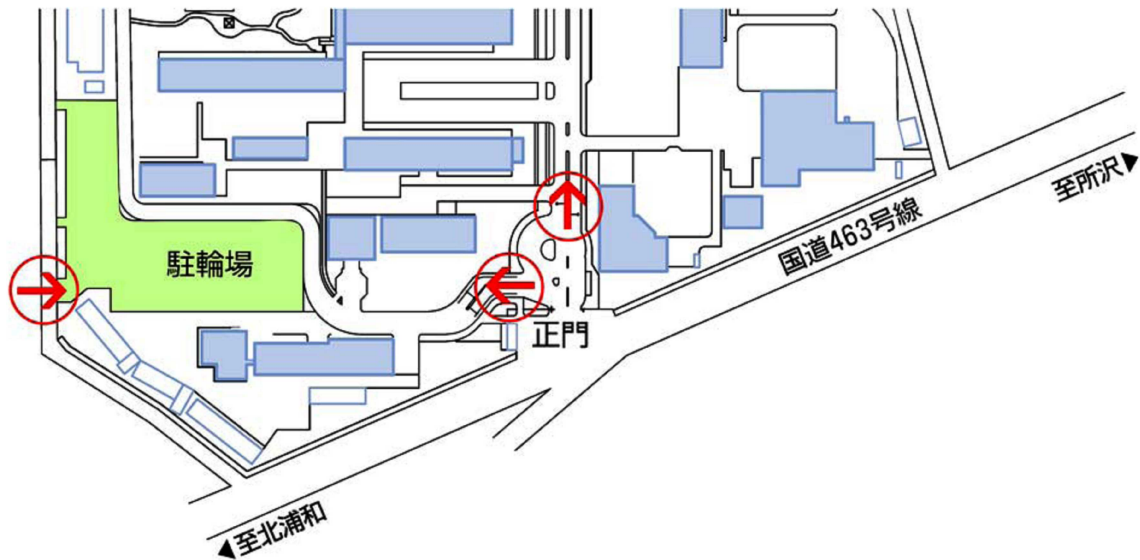

### 個別学力検査実施時の入構規制について

平成27年度埼玉大学入学者選抜試験の実施に伴い、2/25(水)・26(木)、3/12(木)に下記図面のおり入構ゲートを3カ所設けますので、ゲート通過の際に身分証明等を警備担当者に提示願います。

※ 東門、西門、生協裏門を次のとおり閉鎖しますので、その間は正門から入構して下さい。

2月24日	17:00	から	2月26日	13:00
3月11日	17:00	から	3月12日	19:00