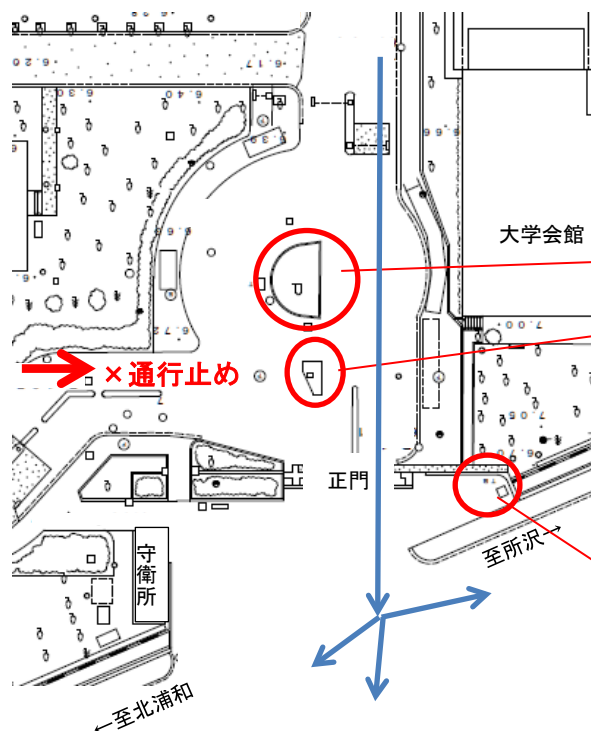

## 【お車での入構時ご注意ください】

総務部総務課

平成 26 年 11 月 11 日（火）14:30～16:30 の間、下記箇所にて花の植栽を行います。

つきましては、お車での入構の際には、当該作業場所にかなり接近することとなりますので、必ず徐行運転のうえ安全を十分にご確認願います。

また、構外へ出る際も同様、作業場所付近通過の際には徐行、安全確認をお願いします。

なお、作業の安全性確保の観点から、事務局方面から構外へ出る際の通路（出口遮断機）は、作業時間中は閉鎖しますので、学内を迂回いただくようよろしくお願い申し上げます。

花壇・花の植栽作業場所（○箇所）

※交通規制：事務局方面から学外へは、学内を迂回してください